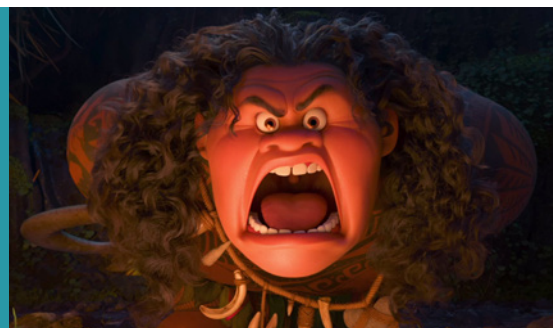

FINDET DORIE

Von Andrew Stanton

Deutsch gesprochen

Einführung: Oswald Iten

Turbulente Suche nach den Eltern

Dorie, die Fisch-Dame ohne Kurzzeitgedächtnis, macht sich mit Nemo und Marlin auf die Suche nach ihren Eltern. Dabei trifft sie im Meeresbiologischen Institut von Kalifornien den „Septopus“ Hank...

Nach dreizehn Jahren legt Pixar-Regisseur Andrew Stanton die rasante Fortsetzung seines Publikumsliebblings FINDET NEMO nach und gewinnt damit einmal mehr die Herzen der Zuschauer.

SO 11.12.2016, 14:30 Uhr, Seehof