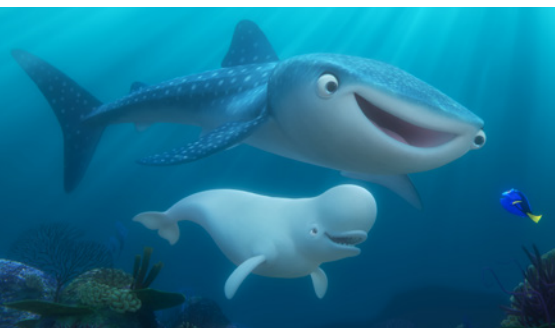

SO 09.10.2016, 14:30 Uhr, Kino Seehof

FINDET DORIE

Von Andrew Stanton

Deutsch gesprochen

Einführung: Oswald Iten

Turbulente Suche nach den Eltern

Dorie, die Fisch-Dame ohne Kurzzeitgedächtnis, macht sich mit Nemo und Marlin auf die Suche nach ihren Eltern. Dabei trifft sie im Meeresbiologischen Institut von Kalifornien den „Septopus“ Hank...

Nach dreizehn Jahren legt Pixar-Regisseur Andrew Stanton die rasante Fortsetzung seines Publikumsliebblings FINDET NEMO nach und gewinnt damit einmal mehr die Herzen der Zuschauer.